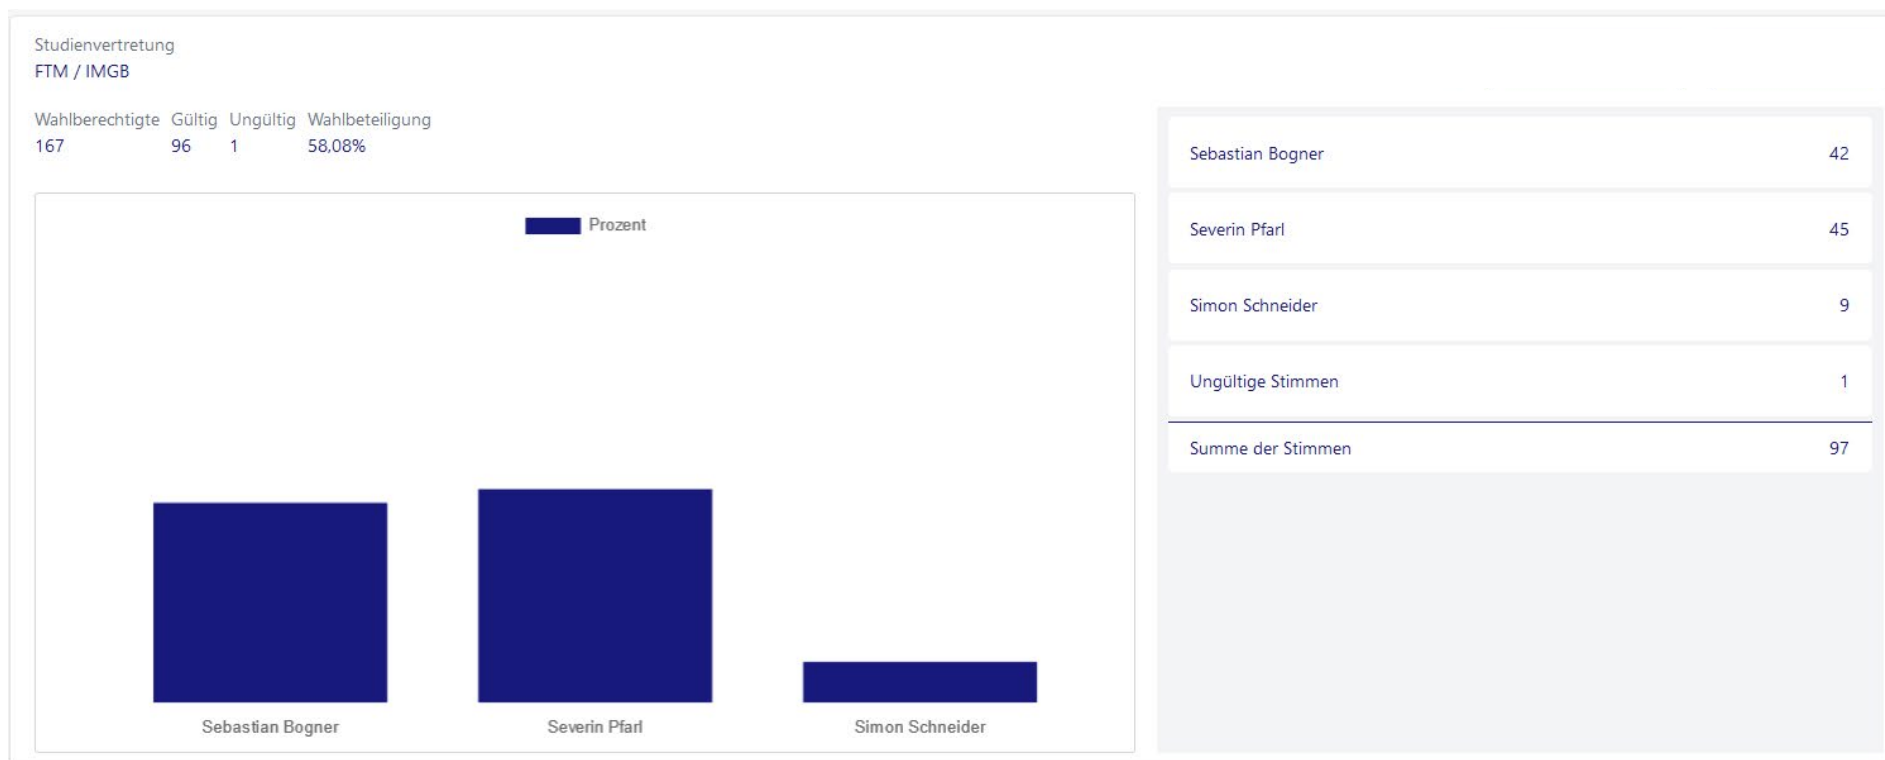

BLTM / MLTM / MLSM

ÖH Wahl 2023 – Fachhochschule des BFI Wien

Wahlergebnisse

Ergebnisse der STV Wahlen Studienvertretungswahlen

AGHR / SHRM / DIHRA

ÖH Wahl 2023 – Fachhochschule des BFI Wien

Wahlergebnisse

Ergebnisse der STV Wahlen Studienvertretungswahlen

FTM / IMGB

ÖH Wahl 2023 – Fachhochschule des BFI Wien

Wahlergebnisse

Ergebnisse der STV Wahlen Studienvertretungswahlen

TVM