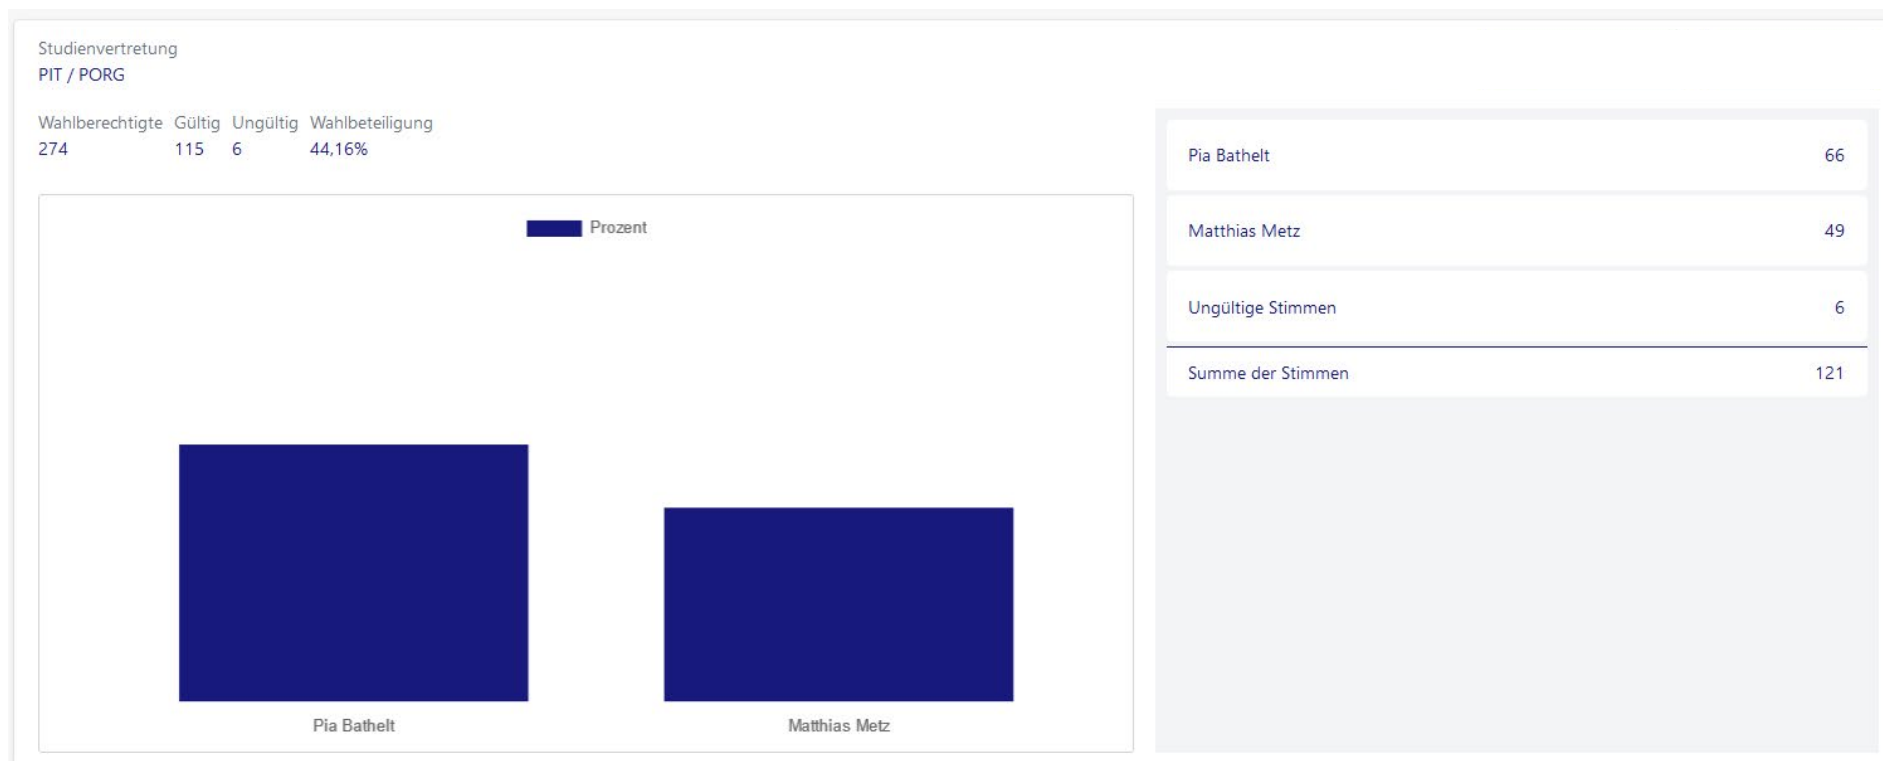

ÖH Wahl 2023 – Fachhochschule des BFI Wien

Wahlergebnisse

Ergebnisse der STV Wahlen Studienvertretungswahlen

BEWU/BEWE/MEWU/MEWP

Wahlergebnisse

Ergebnisse der STV Wahlen Studienvertretungswahlen

BAFI / BAFE / MIBF / ARIMA

ÖH Wahl 2023 – Fachhochschule des BFI Wien

Wahlergebnisse

Ergebnisse der STV Wahlen Studienvertretungswahlen

PIT / PORG

ÖH Wahl 2023 – Fachhochschule des BFI Wien

Wahlergebnisse

Ergebnisse der STV Wahlen Studienvertretungswahlen