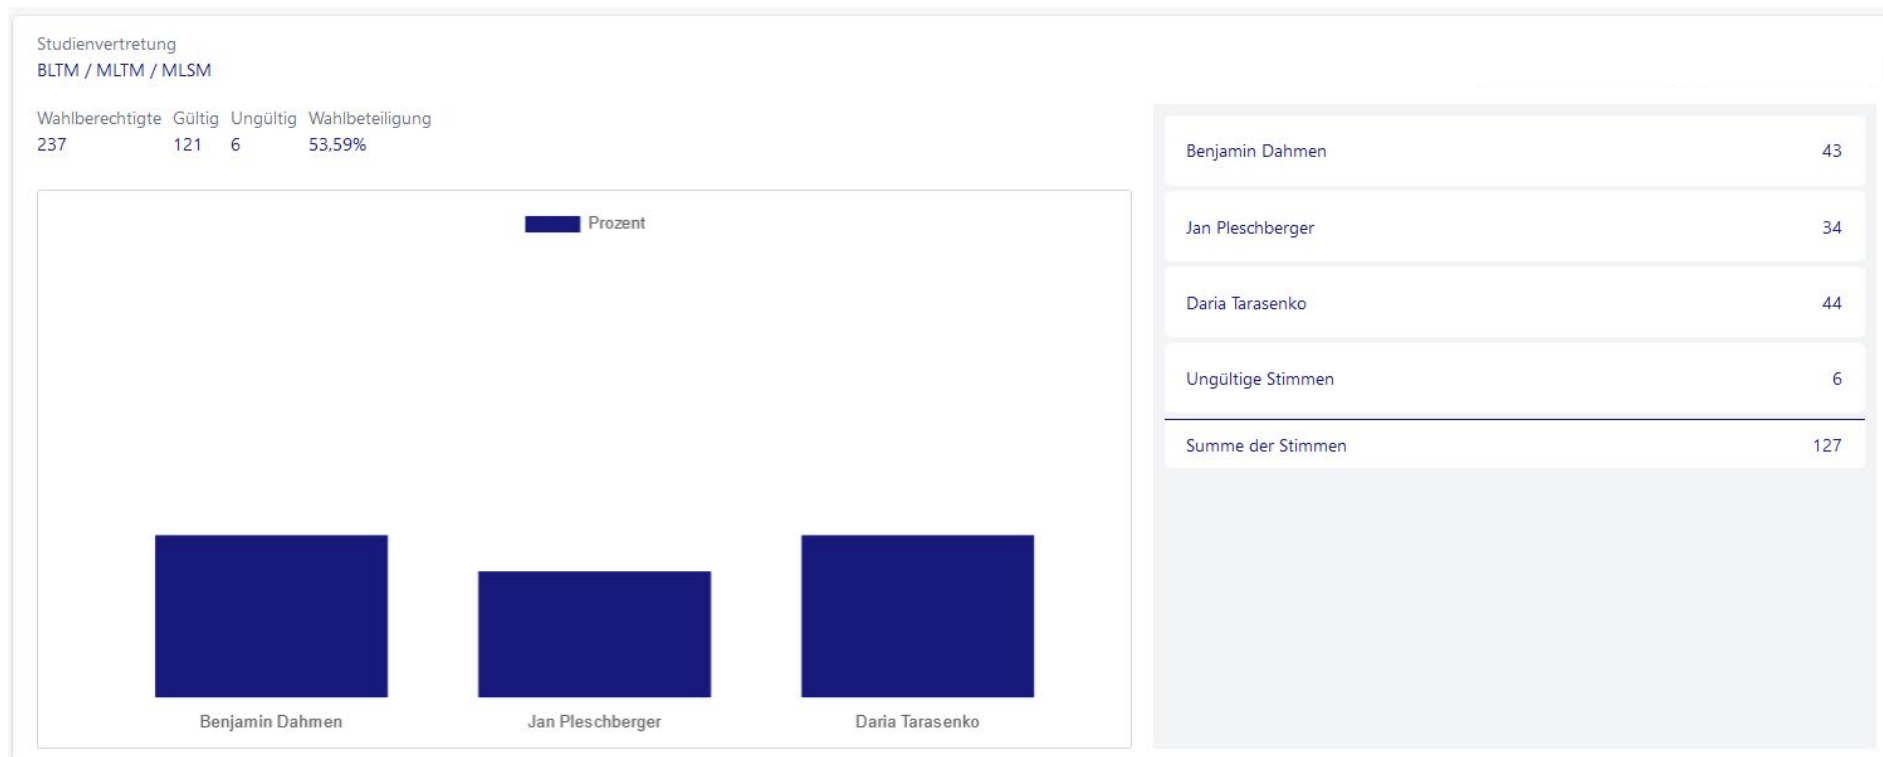

ÖH Wahl 2023 – Fachhochschule des BFI Wien

Wahlergebnisse

Ergebnisse der STV Wahlen Studienvertretungswahlen

BEWU/BEWE/MEWU/MEWP

Wahlergebnisse

Ergebnisse der STV Wahlen Studienvertretungswahlen

BAFI / BAFE / MIBF / ARIMA

ÖH Wahl 2023 – Fachhochschule des BFI Wien

Wahlergebnisse

Ergebnisse der STV Wahlen Studienvertretungswahlen

PIT / PORG

ÖH Wahl 2023 – Fachhochschule des BFI Wien

Wahlergebnisse

Ergebnisse der STV Wahlen Studienvertretungswahlen

BLTM / MLTM / MLSM

ÖH Wahl 2023 – Fachhochschule des BFI Wien

Wahlergebnisse

Ergebnisse der STV Wahlen Studienvertretungswahlen

AGHR / SHRM / DIHRA

ÖH Wahl 2023 – Fachhochschule des BFI Wien

Wahlergebnisse

Ergebnisse der STV Wahlen Studienvertretungswahlen