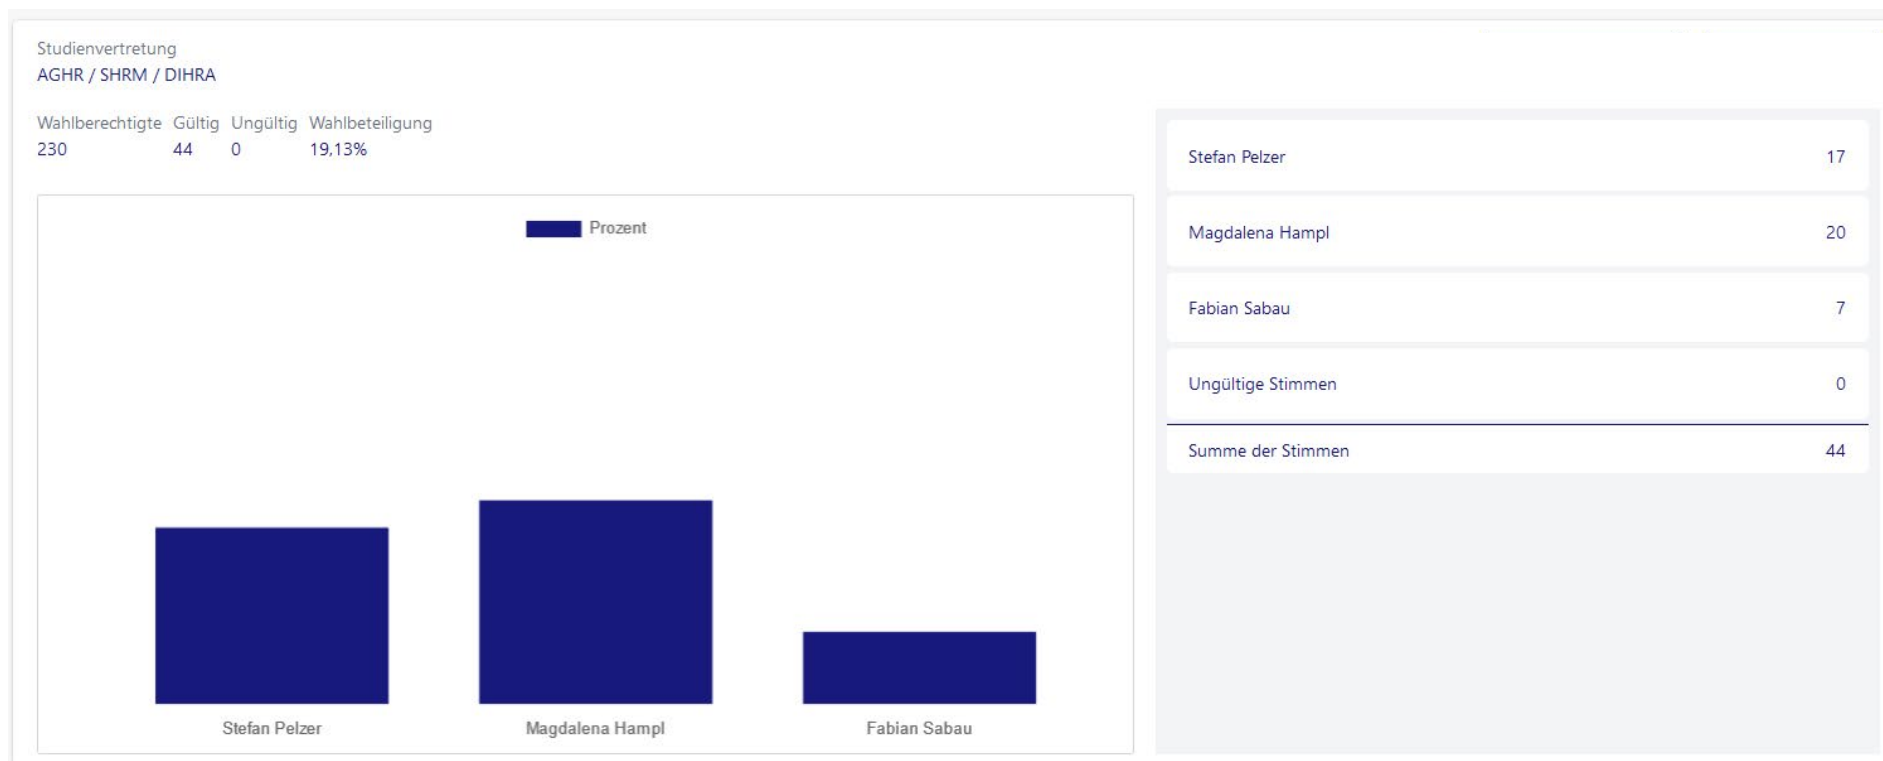

BLTM / MLTM / MLSM

ÖH Wahl 2023 – Fachhochschule des BFI Wien

Wahlergebnisse

Ergebnisse der STV Wahlen Studienvertretungswahlen

AGHR / SHRM / DIHRA

ÖH Wahl 2023 – Fachhochschule des BFI Wien

Wahlergebnisse

Ergebnisse der STV Wahlen Studienvertretungswahlen

FTM / IMGB

ÖH Wahl 2023 – Fachhochschule des BFI Wien

Wahlergebnisse

Ergebnisse der STV Wahlen Studienvertretungswahlen

TVM