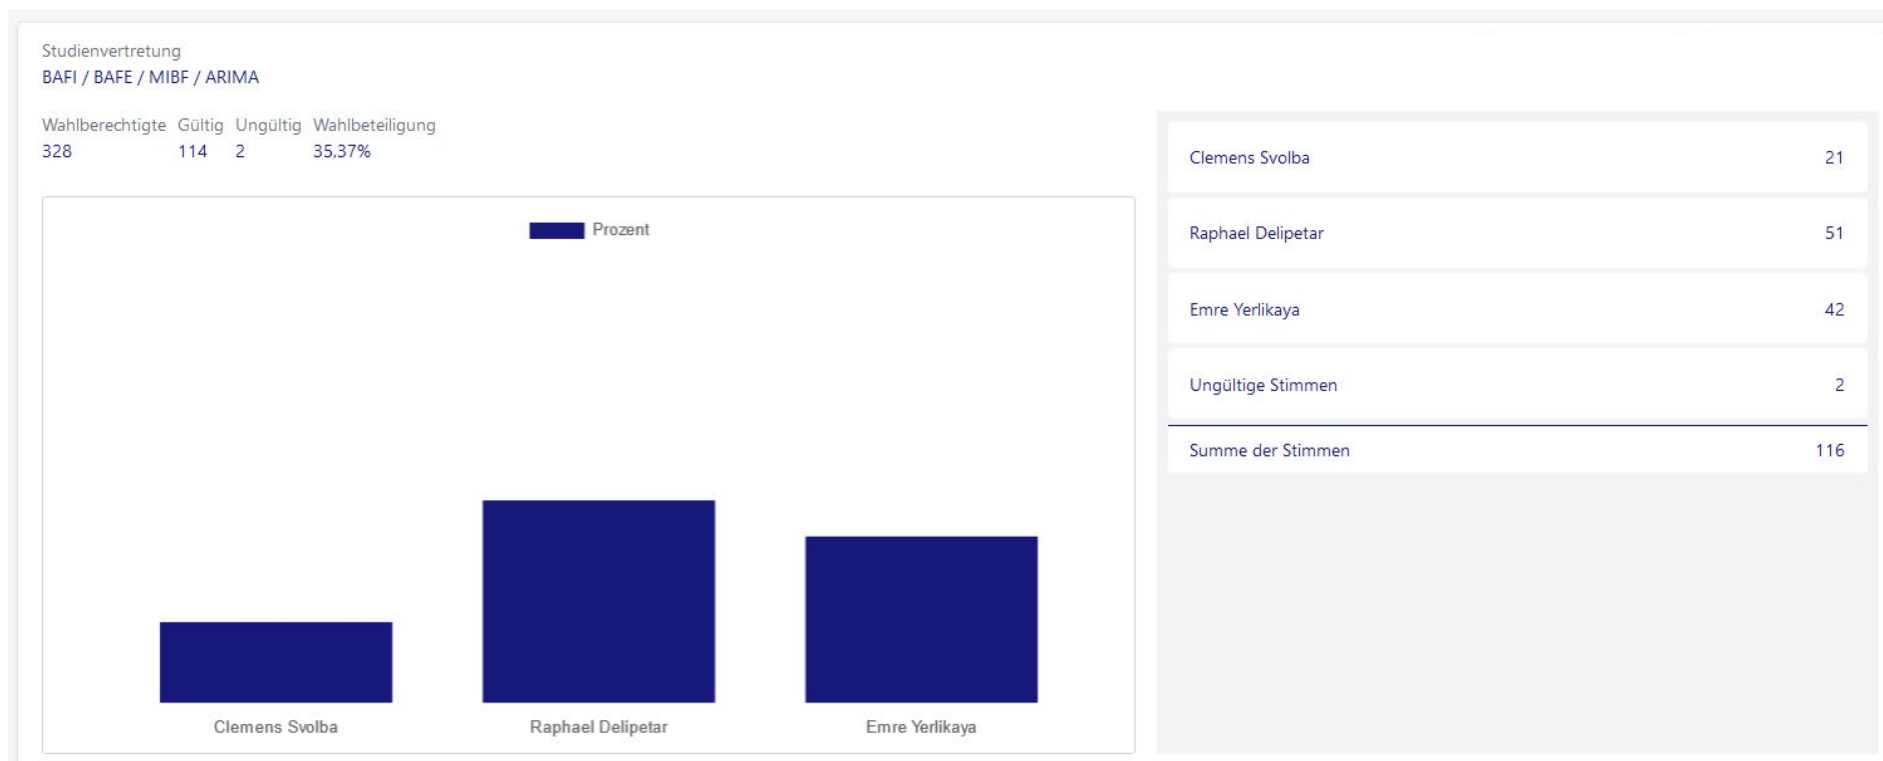

ÖH Wahl 2023 – Fachhochschule des BFI Wien

Wahlergebnisse

Ergebnisse der STV Wahlen Studienvertretungswahlen

BEWU/BEWE/MEWU/MEWP

Wahlergebnisse

Ergebnisse der STV Wahlen Studienvertretungswahlen

BAFI / BAFE / MIBF / ARIMA

ÖH Wahl 2023 – Fachhochschule des BFI Wien

Wahlergebnisse

Ergebnisse der STV Wahlen Studienvertretungswahlen

PIT / PORG

ÖH Wahl 2023 – Fachhochschule des BFI Wien

Wahlergebnisse

Ergebnisse der STV Wahlen Studienvertretungswahlen