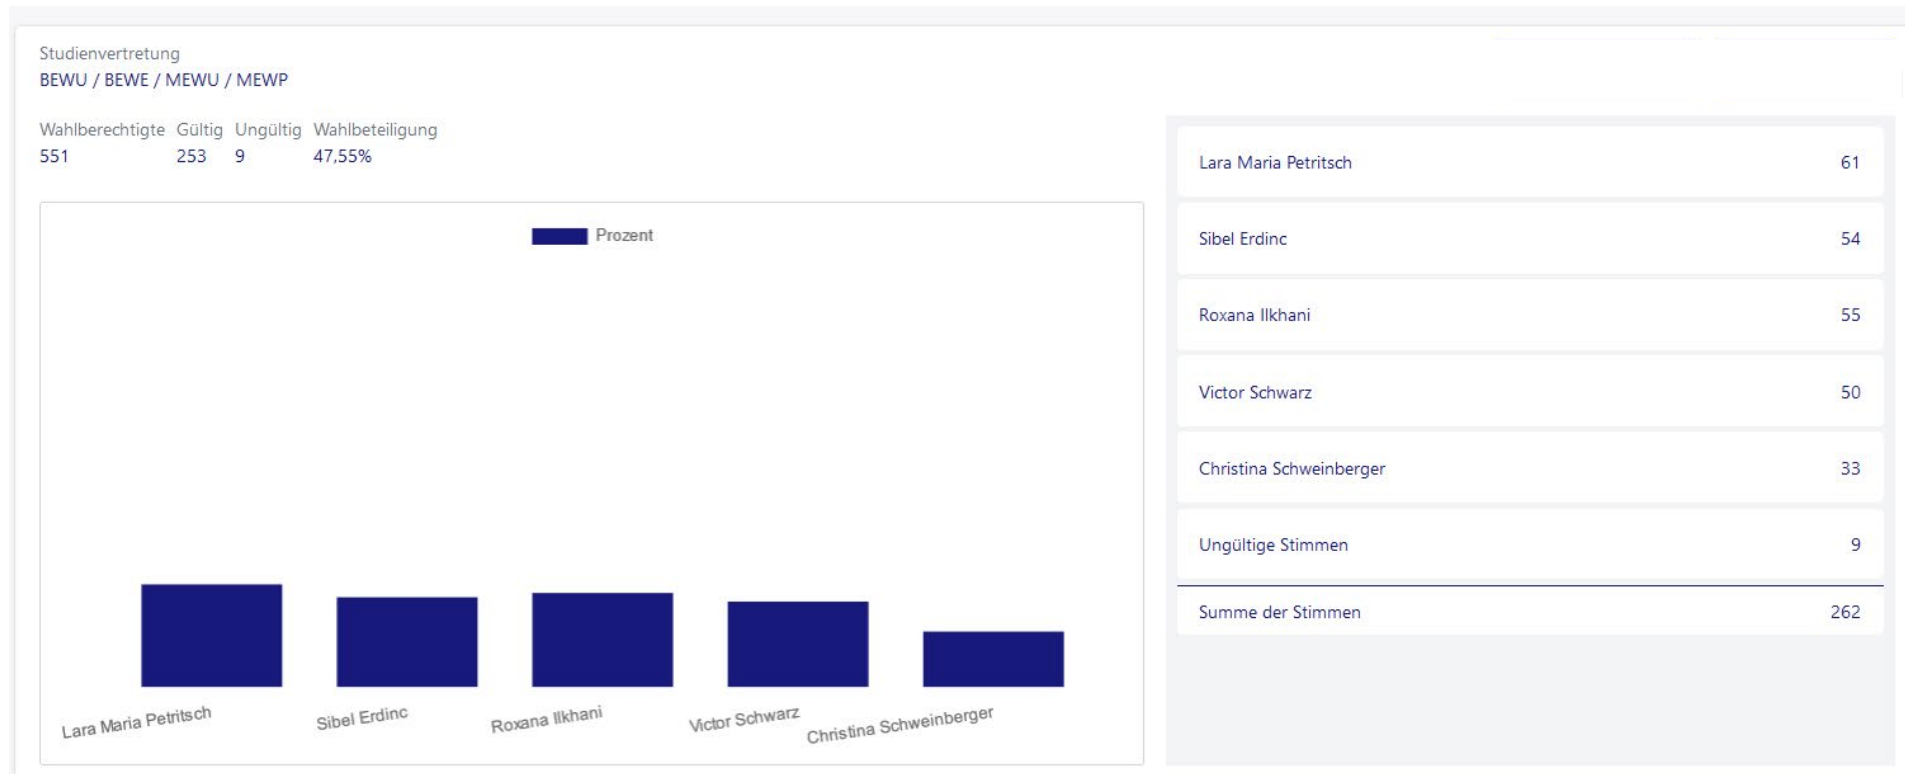

ÖH Wahl 2023 – Fachhochschule des BFI Wien

Wahlergebnisse

Ergebnisse der STV Wahlen Studienvertretungswahlen

BEWU/BEWE/MEWU/MEWP

Wahlergebnisse

Ergebnisse der STV Wahlen Studienvertretungswahlen

BAFI / BAFE / MIBF / ARIMA

ÖH Wahl 2023 – Fachhochschule des BFI Wien

Wahlergebnisse

Ergebnisse der STV Wahlen Studienvertretungswahlen

PIT / PORG

ÖH Wahl 2023 – Fachhochschule des BFI Wien

Wahlergebnisse

Ergebnisse der STV Wahlen Studienvertretungswahlen